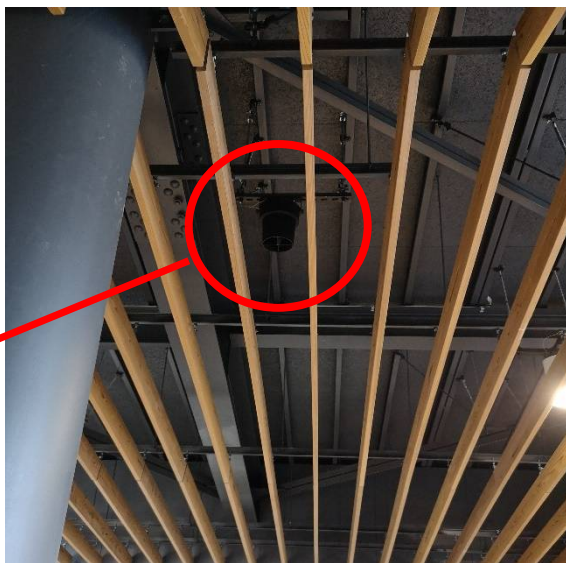

## 今回は今流行のルーバー天井エコシルフィ事例を紹介！

【石巻市北上総合支所】 宮城県石巻市北上  
床面の底冷え対策を目的でご採用頂きました。  
空調方式：天カセ4方向、ペリメーター  
設置高：2.8/7.0m  
設置場所：理だまりホール、1Fホール、吹抜け  
設置機種：F-170GT×2台 F-170RT×3台(黒塗装)  
FD-107×3台 AKS-107×3台  
※新築工事 設置日：2020年3月